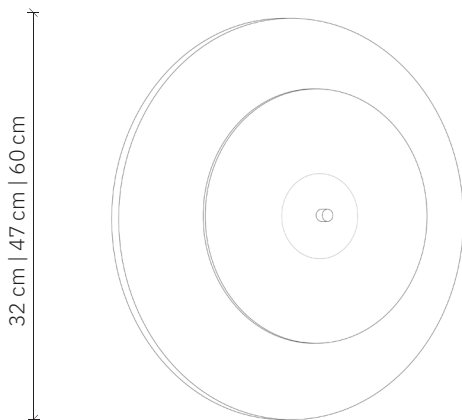

# Aeroplan Wall 32 | 47 | 60

design: 2023, Cezary Zadorożny

<b>Model</b>	Aeroplan Wall
<b>Materiał</b>	Aluminium   Szkło piaskowane
<b>Wymiary</b>	Elementy aluminiowe malowane proszkowo, szkło piaskowane
<b>Wykończenie</b>	Ø 32 cm   Ø 47 cm   Ø 60 cm, H: 6,5 cm
<b>Zasilanie</b>	220-240V
<b>Źródło światła</b>	LED 14W, ~2700 K (ściemniający)
<b>Waga</b>	32: 1 kg; 47: 1,8 kg; 60: 2,8 kg

# Aeroplan Wall 32 | 47 | 60

design: 2023, Cezary Zadorożny

Model	Aeroplan Wall
Kod EAN	32: 5902730888239; 47: 5902730888246; 60: 5902730888505
Producent	LOFTLIGHT   Bottonova Sp. z o. o.
Projektant	Cezary Zadorożny
Typ	Kinkiet
Materiały	Aluminium   Szkło piaskowane
Wykończenie	Elementy aluminiowe malowane proszkowo, szkło piaskowane
Średnica	32 cm   47 cm   60 cm
Wysokość	6,5 cm
Zasilanie	220-240V
Źródło światła	14 W LED (ściemniający)
Barwa światła	~2700 K
Strumień świetlny	1400 lm
Współczynnik oddawania barw (CRI)	95 Ra
Ilość punktów świetlnych	1
Waga	32: 1 kg; 47: 1,8 kg; 60: 2,8 kg
Stopień ochrony IP	IP20