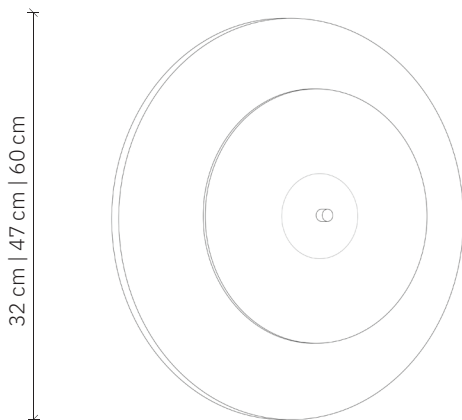

Aeroplan Wall 32 | 47 | 60

design: 2023, Cezary Zadorożny

Model	Aeroplan Wall
Materiał	Aluminium Szkło piaskowane
Wymiary	Elementy aluminiowe malowane proszkowo, szkło piaskowane
Wykończenie	Ø 32 cm Ø 47 cm Ø 60 cm, H: 6,5 cm
Zasilanie	220-240V
Źródło światła	LED 14W, ~2700 K (ściemniający)
Waga	32: 1 kg; 47: 1,8 kg; 60: 2,8 kg

Aeroplan Wall 32 | 47 | 60

design: 2023, Cezary Zadorożny

Model	Aeroplan Wall
Kod EAN	32: 5902730888239; 47: 5902730888246; 60: 5902730888505
Producent	LOFTLIGHT Bottonova Sp. z o. o.
Projektant	Cezary Zadorożny
Typ	Kinkiet
Materiały	Aluminium Szkło piaskowane
Wykończenie	Elementy aluminiowe malowane proszkowo, szkło piaskowane
Średnica	32 cm 47 cm 60 cm
Wysokość	6,5 cm
Zasilanie	220-240V
Źródło światła	14 W LED (ściemniający)
Barwa światła	~2700 K
Strumień świetlny	1400 lm
Współczynnik oddawania barw (CRI)	95 Ra
Ilość punktów świetlnych	1
Waga	32: 1 kg; 47: 1,8 kg; 60: 2,8 kg
Stopień ochrony IP	IP20