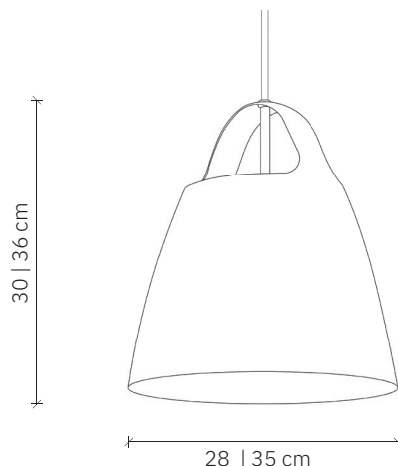

Belcanto IP65

design: 2020, Cezary Zadorożny

Model	Belcanto IP65
Materiały	Aluminium
Wykończenie	Aluminium malowane proszkowo
Wymiary	Ø 28 cm, H: 30 cm, Ø 35 cm, H: 36 cm
Kabel zasilający	Czarny silikonowy w oplocie, 120 cm
Zasilanie	220-240V
Źródło światła	E27 max. 60W (żarówka sprzedawana osobno)
Podsufitka	Płaska aluminiowa malowana proszkowo, Ø 10 cm
Waga	28: 0,87 kg; 35: 1,25 kg

Belcanto IP65

design: 2020, Cezary Zadorożny

Model	Belcanto ip65
Kod EAN	28: 5902730887164; 35: 5902730887171
Producent	LOFTLIGHT Bottonova Sp. z o. o.
Projekt	Cezary Zadorożny
Typ	Lampa wisząca
Materiały	Aluminium
Wykończenie	Aluminium malowane proszkowo
Średnica	28 35 cm
Wysokość	30 36 cm
Kabel zasilający	Czarny silikonowy w oplocie
Standardowa długość przewodu	120 cm
Zasilanie	220-240V
Źródło światła	E27 max. 60W (żarówka sprzedawana osobno)
Podsufitka	Płaska aluminiowa malowana proszkowo, Ø 10 cm
Ilość punktów świetlnych	1
Waga	28: 0,87 kg; 35: 1,25 kg
Stopień ochrony IP	IP65