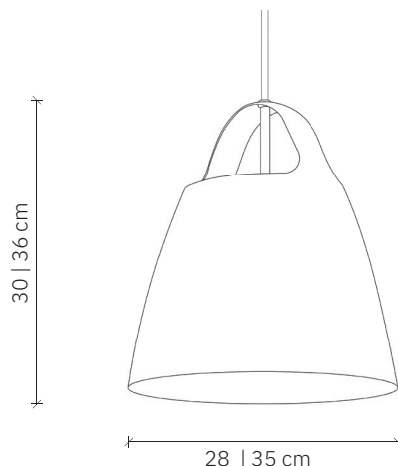

Belcanto

design: 2020, Cezary Zadorożny

Model	Belcanto
Materiały	Aluminium
Wykończenie	Aluminium malowane proszkowo
Wymiary	Ø 28 cm, H: 30 cm, Ø 35 cm, H: 36 cm
Kabel zasilający	Czarny silikonowy w oplocie, 120 cm
Zasilanie	220-240V
Źródło światła	E27 max. 60W (żarówka sprzedawana osobno)
Podsufitka	Płaska aluminiowa malowana proszkowo, Ø 10 cm
Waga	28: 0,87 kg; 35: 1,25 kg

Belcanto

design: 2020, Cezary Zadorożny

Model	Belcanto
Kod EAN	28: 5902730886891; 35: 5902730886907
Producent	LOFTLIGHT Bottonova Sp. z o. o.
Projekt	Cezary Zadorożny
Typ	Lampa wisząca
Materiały	Aluminium
Wykończenie	Aluminium malowane proszkowo
Średnica	28 35 cm
Wysokość	30 36 cm
Kabel zasilający	Czarny silikonowy w oplocie
Standardowa długość przewodu	120 cm
Zasilanie	220-240V
Źródło światła	E27 max. 60W (żarówka sprzedawana osobno)
Podsufitka	Płaska aluminiowa malowana proszkowo, Ø 10 cm
Ilość punktów świetlnych	1
Waga	28: 0,87 kg; 35: 1,25 kg
Stopień ochrony IP	IP20