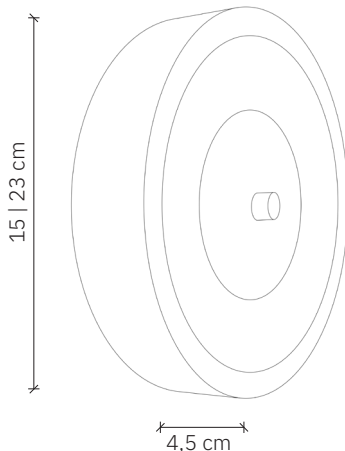

Bugie 15 | 23

design: 2024, Cezary Zadorożny

Model	Bugie
Materiały	Drewno z orzecha amerykańskiego Szkło piaskowane Aluminium
Wykończenie	Surowe drewno, aluminium malowane proszkowo
Wymiary	Ø 15 cm, H: 4,5 cm, Ø 23 cm, H: 4,5 cm
Zasilanie	220-240V
Źródło światła	14W LED, ~3000K (ściemniający)
Waga	-

Bugie 15 | 23

design: 2024, Cezary Zadorożny

Model	Bugie
Kod EAN	15: 5902730888833; 23: 5902730888840
Producent	LOFTLIGHT Bottonova Sp. z o. o.
Projekt	Cezary Zadorożny
Typ	Kinkiet
Materiały	Drewno z orzecha amerykańskiego Szkło piaskowane Aluminium
Wykończenie	Surowe drewno, aluminium malowane proszkowo
Średnica	Ø 15 cm, Ø 23 cm
Wysokość	4,5 cm
Zasilanie	220-240V
Źródło światła	14W LED (ściemniający)
Barwa światła	~3000K
Strumień świetlny	1400 lm
Współczynnik oddawania barw (CRI)	95 Ra
Ilość punktów świetlnych	1
Waga	-
Stopień ochrony IP	IP20