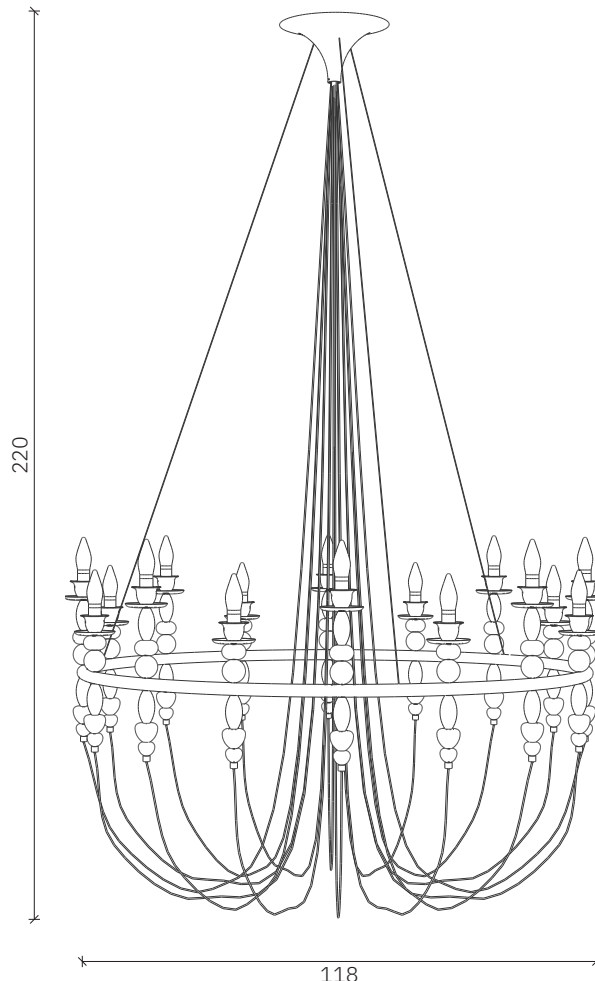

Dracula Chandelier

design: 2024, Cezary Zadorożny

| | |
|-------------------------|--|
| Model | Dracula Chandelier |
| Materiał | Aluminium Mosiądz Stal |
| Wymiary | Ø 118 cm, h 220 cm |
| Wykończenie | Velvet o długim włosiu |
| Kabel zasilający | Czarny moherowy 300 cm |
| Długość linek stalowych | 158 cm |
| Zasilanie | 220-240V |
| Źródło światła | 16 x E14 |
| Podsufitka | Dedykowana aluminiowa pokryta strukturą velvet |
| Waga | - |

Instrukcja użytkowania:

- Delikatnie usunąć opakowanie.
- Przed przystąpieniem do montażu należy sprawdzić czy produkt jest kompletny i zawiera wszystkie elementy bez uszkodzeń.
- Sprawdź czy wszystkie kable mają nieuszkodzoną izolację żył i przewodów.
- Jeśli w transporcie wystąpiły uszkodzenia – należy to zgłosić sprzedawcy.
- Wyłącz zasilanie w pomieszczeniu, w którym będzie instalowana lampa. Wyłącz bezpieczniki strefowe lub wyłącznik główny.
- Zaleca się by oprawę instalował elektryk lub osoba odpowiednio do tego wyszkolona.
- Producent nie dołącza do lampy kołków rozporowych. Zaleca się zakup kołków przeznaczonych specjalnie do powierzchni montażu.
- Zaleca się montaż lampy w rękawiczkach.

Dracula

design: 2024, Cezary Zadorożny

| | |
|--------------------------|--|
| Model | Dracula Chandelier |
| Kod EAN | 5902730888857 |
| Producent | LOFTLIGHT Bottonova Sp. z o. o. |
| Projektant | Cezary Zadorożny |
| Typ | Lampa wisząca |
| Materiały | Aluminium Mosiądz Stal |
| Wykończenie | Elementy stalowe pokryte strukturą velvet |
| Średnica | 118 cm |
| Wysokość | 220 cm |
| Kabel zasilający | Czarny moherowy 300 cm |
| Długość linek stalowych | 158 cm |
| Zasilanie | 220-240V |
| Źródło światła | 16 x E14 |
| Rodzaj podsufitki | Dedykowana aluminiowa pokryta strukturą velvet |
| Ilość punktów świetlnych | 16 |
| Stopień ochrony IP | IP20 |