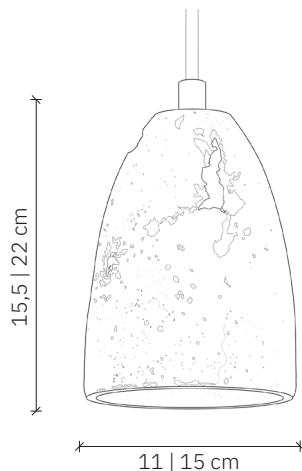

Febe Volcano 11 | 15

design: 2012, Cezary Zadorożny

Model	Febe Volcano 11 15
Materiały	Ręcznie wylewany beton
Wykończenie	Beton barwiony w masie
Wymiary	Ø 11 cm, H: 15,5 cm; Ø 15 cm, H: 22 cm
Kabel zasilający	Do wyboru klienta
Zasilanie	220-240V
Źródło światła	E27 max. 15W
Podsufitka	Płaska betonowa Ø 10 cm, odstęp między otworami montażowymi: 6 cm
Waga	11: 0,8 kg; 15: 1,5 kg

Febe Volcano 11 | 15

design: 2012, Cezary Zadorożny

Model	Febe Volcano 11 15
Kod EAN Febe Volcano 11	5902730881247
Kod EAN Febe Volcano 15	5902730885795
Producent	LOFTLIGHT Bottonova Sp. z o. o.
Projekt	Cezary Zadorożny
Typ	Lampa wisząca
Materiały	Ręcznie wylewany beton
Wykończenie	Beton barwiony w masie
Średnica	11 cm 15 cm
Wysokość	15,5 cm 22 cm
Kabel zasilający	Do wyboru klienta
Standardowa długość przewodu	120 cm
Zasilanie	220-240V
Źródło światła	E27 max. 15W (żarówka sprzedawana osobno)
Podsufitka	Płaska betonowa Ø 10 cm
Ilość punktów świetlnych	1
Waga	11: 0,8 kg; 15: 1,5 kg
Stopień ochrony IP	IP20