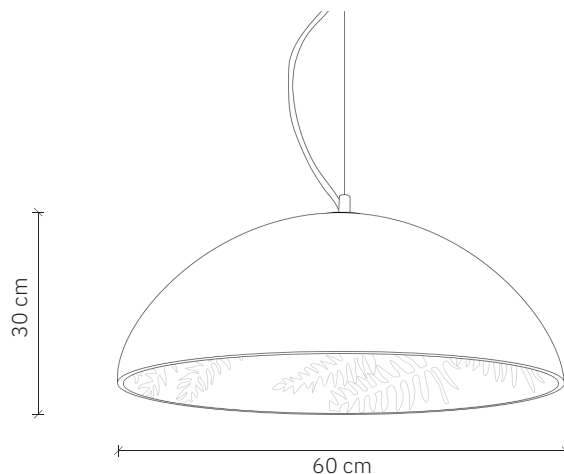

Jungle Deco

design: 2018, Cezary Zadorożny

Model	Jungle Deco
Materiały	Beton Stal
Wykończenie	Beton barwiony w masie, elementy ze stali nierdzewnej
Wymiary	Ø 60 cm, H: 30cm
Kabel zasilający	Czarny silikonowy w oplocie bawełnianym, 120 cm
Zasilanie	220-240V
Źródło światła	E27 max. 40W (żarówka sprzedawana osobno)
Podsufitka	Betonowa płaska
Waga	-

Jungle Deco

design: 2018, Cezary Zadorożny

Model	Jungle Deco
Kod EAN	5902730885856
Producent	LOFTLIGHT Bottonova Sp. z o. o.
Projekt	Cezary Zadorożny
Typ	Lampa wisząca
Materiały	Beton Stal
Wykończenie	Beton barwiony w masie, elementy ze stali nierdzewnej
Średnica	60 cm
Wysokość	30 cm
Kabel zasilający	Czarny silikonowy w oplocie bawełnianym
Standardowa długość przewodu	120 cm
Zasilanie	220-240V
Źródła światła	E27 max. 40W (żarówka sprzedawana osobno)
Podsufitka	Betonowa płaska
Ilość punktów świetlnych	1
Waga	-
Stopień ochrony IP	IP20