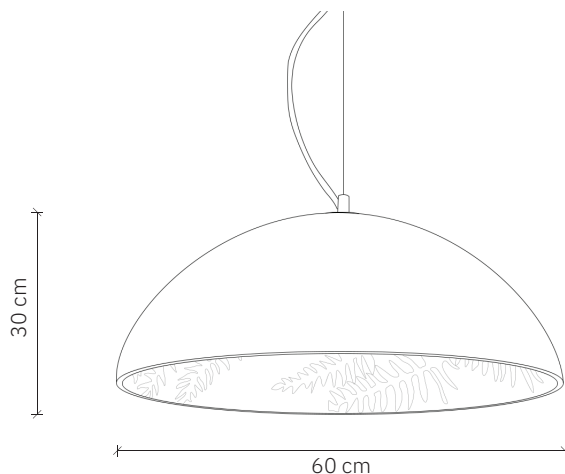

Jungle

design: 2018, Cezary Zadorożny

Model	Jungle
Materiały	Beton Stal
Wykończenie	Beton barwiony w masie, elementy ze stali nierdzewnej
Wymiary	Ø 60 cm, H: 30cm
Kabel zasilający	Czarny silikonowy w oplocie bawełnianym, 120 cm
Zasilanie	220-240V
Źródło światła	E27 max. 40W (żarówka sprzedawana osobno)
Podsufitka	Betonowa płaska
Waga	-

Jungle

design: 2018, Cezary Zadorożny

Model	Jungle
Kod EAN	5902730885849
Producent	LOFTLIGHT Bottonova Sp. z o. o.
Projekt	Cezary Zadorożny
Typ	Lampa wisząca
Materiały	Beton Stal
Wykończenie	Beton barwiony w masie, elementy ze stali nierdzewnej
Średnica	60 cm
Wysokość	30 cm
Kabel zasilający	Czarny silikonowy w oplocie bawełnianym
Standardowa długość przewodu	120 cm
Zasilanie	220-240V
Źródła światła	E27 max. 40W (żarówka sprzedawana osobno)
Podsufitka	Betonowa płaska
Ilość punktów świetlnych	1
Waga	-
Stopień ochrony IP	IP20