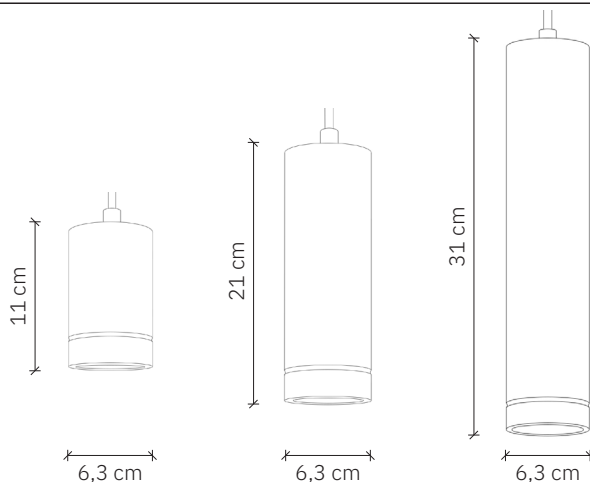

Kalla 11 | 21 | 31

design: 2016, Cezary Zadorożny

Model	Kalla 11 21 31
Materiały	Ręcznie wylewany beton Metal
Wykończenie	Beton barwiony w masie, elementy metalowe do wyboru klienta
Wymiary	Kalla 11: Ø 6,3 cm, H: 11 cm Kalla 21: Ø 6,3 cm, H: 21 cm Kalla 31: Ø 6,3 cm, H: 31 cm
Kabel zasilający	Do wyboru klienta
Zasilanie	220-240V
Źródło światła	GU10 5W LED, ~3000 K
Podsufitka	Płaska betonowa Ø 10 cm
Waga	-

Instrukcja użytkowania:

- Delikatnie usunąć opakowanie.
- Przed przystąpieniem do montażu należy sprawdzić czy produkt jest kompletny i zawiera wszystkie elementy bez uszkodzeń.
- Sprawdź czy wszystkie kable mają nieuszkodzoną izolację żył i przewodów.
- Jeśli w transporcie wystąpiły uszkodzenia – należy to zgłosić sprzedawcy.
- Wyłącz zasilanie w pomieszczeniu, w którym będzie instalowana lampa. Wyłącz bezpieczniki strefowe lub wyłącznik główny.
- Zaleca się by oprawę instalował elektryk lub osoba odpowiednio do tego wyszkolona.
- Producent nie dołącza do lampy kołków rozporowych. Zaleca się zakup kołków przeznaczonych specjalnie do powierzchni montażu.
- Zaleca się montaż lampy w rękawiczkach.

Kalla 11 | 21 | 31

design: 2016, Cezary Zadorożny

Model	Kalla 11 21 31
Kod EAN Kalla 11	5902730883999
Kod EAN Kalla 21	5902730884248
Kod EAN Kalla 31	5902730884491
Producent	LOFTLIGHT Bottonova Sp. z o. o.
Projekt	Cezary Zadorożny
Typ	Lampa wisząca
Materiały	Ręcznie wylewany beton Metal
Wykończenie	Beton barwiony w masie, elementy metalowe do wyboru klienta
Średnica	6,3 cm
Wysokość	11 cm 21 cm 31 cm
Kabel zasilający	Do wyboru klienta
Standardowa długość przewodu	120 cm
Zasilanie	220-240V
Źródło światła	GU10 5W LED
Barwa światła	~3000 K
Strumień świetlny	500 lm
Współczynnik oddawania barw (CRI)	95 Ra
Podsufitka	Płaska betonowa Ø 10 cm
Ilość punktów świetlnych	1
Waga	-
Stopień ochrony IP	IP20