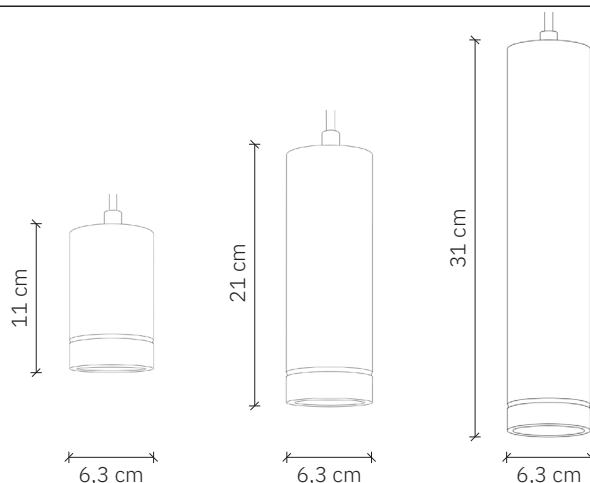

Kalla 11 | 21 | 31

design: 2016, Cezary Zadorożny

Model	Kalla 11 21 31
Material	Hand-cast concrete Metal
Finish	Coloured concrete, metal elements
Dimensions	Kalla 11: Ø 6,3 cm, H: 11 cm Kalla 21: Ø 6,3 cm, H: 21 cm Kalla 31: Ø 6,3 cm, H: 31 cm
Power cord	Customer's choice
Power supply	220-240V
Light Source	GU10 5W LED, ~3000 K
Ceiling rose	Flat concrete ceiling rose Ø 10 cm
Weight	-

Kalla 11 | 21 | 31

design: 2016, Cezary Zadorożny

Model	Kalla 11 21 31
EAN code Kalla 11	5902730883999
EAN code Kalla 21	5902730884248
EAN code Kalla 31	5902730884491
Producer	LOFTLIGHT Bottonova Sp. z o. o.
Design	Cezary Zadorożny
Type	Pendant lamp
Materials	Hand-cast concrete Metal
Finish	Coloured concrete, metal elements
Diameter	6,3 cm
Height	11 cm 21 cm 31 cm
Power cord	Customer's choice
Standard cord length	120 cm
Power supply	220-240V
Light source	GU10 5W LED
Light colour	~3000 K
Light stream	500 lm
Color Rendering Index	95 Ra
Ceiling rose	Flat concrete ceiling rose Ø 10 cm
Number of light points	1
Weight	-
IP protection degree	IP20