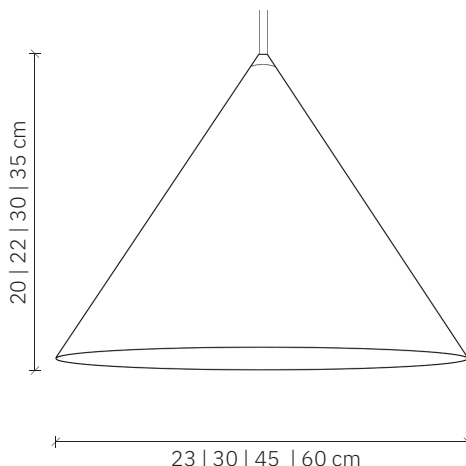

Konko Light Brass 30 | 45

design: 2019, Cezary Zadorożny

Model	Konko Light Brass
Materiały	Aluminium Mosiądz
Wykończenie	Mosiądz polerowany, aluminium malowane proszkowo
Wymiary	Ø 30 cm, H: 22 cm Ø 45 cm, H: 30 cm
Kabel zasilający	Czarny silikonowy w oplocie, 120 cm
Zasilanie	220-240V
Źródło światła	E27 max. 60W (żarówka sprzedawana osobno)
Podsufitka	Stożkowa aluminiowa malowana proszkowo, Ø 12 cm
Waga	30: 0,97 kg; 45: 1,88 kg