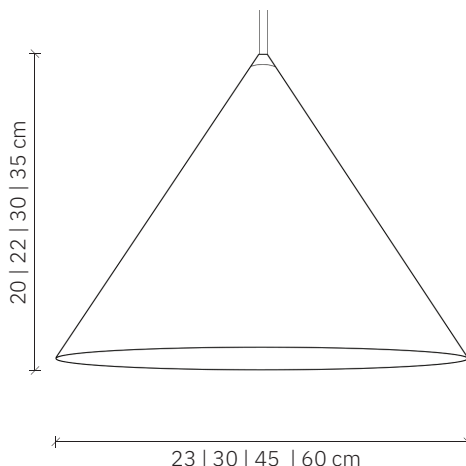

Konko Light 23 | 30 | 45 | 60

design: 2019, Cezary Zadorożny

Model	Konko Light
Materiały	Aluminium
Wykończenie	Aluminium malowane proszkowo
Wymiary	Ø 23 cm, H: 20 cm, Ø 30 cm, H: 22 cm Ø 45 cm, H: 30 cm, Ø 60 cm, H: 35 cm
Kabel zasilający	Czarny silikonowy w oplocie, 120 cm
Zasilanie	220-240V
Źródło światła	E27 max. 60W (żarówka sprzedawana osobno)
Podsufitka	Stożkowa aluminiowa malowana proszkowo, Ø 12 cm
Waga	23: 0,45 kg; 30: 0,6 kg; 45: 1,22 kg; 60: 2,05 kg