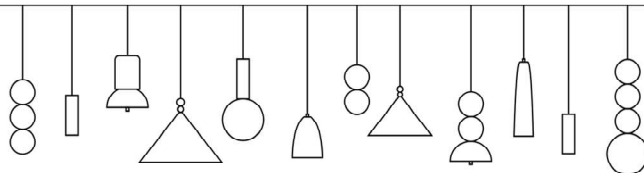

LOFTLIGHT

KARTA KATALOGOWA; INSTRUKCJA

Model lampy:

OLEMI EAN 5902730887836

OLEMI VELVET CONCRETE EAN 5902730887850

OLEMI VELVET SLIGHT EAN 5902730887843

Materiały: [aluminium [malowane proszkowo; pokryte struktura velvet]; beton], kabel w oplocie

Średnica: 60cm

Wysokość: 18cm

Standardowa wysokość podwieszenia: 120cm

Zasilanie: 220-240V, 50-60Hz

Źródło światła: [E27; E27 IP65]

E27 - Max 60W lub energooszczędne źródło światła o klasie energetycznej A++, A+ lub A

Instrukcja użytkowania.

Proszę zapoznać się z instrukcją przed przystąpieniem do instalacji :

- Delikatnie usunąć opakowanie.
- Upewnij się, że wszystkie elementy są wolne od uszkodzeń i wszystkie kable mają nieuszkodzoną izolację żył i przewodów.
- Wyłącz zasilanie w pomieszczeniu, w którym będzie instalowana lampa. Wyłącz bezpieczniki strefowe lub wyłącznik główny.
- Zaleca się by oprawę instalował elektryk lub osoba odpowiednio do tego wykształcona.
- Producent nie dołącza do lampy kołków rozporowych. Zaleca się zakup kołków przeznaczonych specjalnie do powierzchni montażu.
- Stosować tylko zalecane żarówki w celu uniknięcia przegrzania