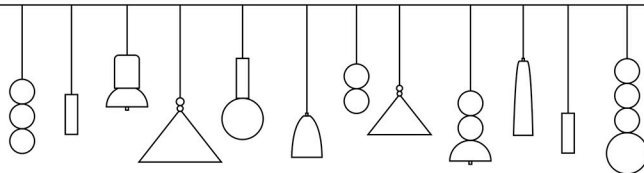

LOFTLIGHT

nazwa	OLEMI	OLEMI VELVET SLIGHT	OLEMI VELVET CONCRETE
kod EAN	5902730887836	5902730887843	5902730887850
producent	LOFTLIGHT Bottonova Sp. z o.o.		
projektant	Cezary Zadorożny		
typ	Lampa wisząca		
materiały	aluminium malowane proszkowo, kabel w oplocie	aluminium: pokryte strukturą velvet, malowane proszkowo, kabel w oplocie	aluminium pokryte strukturą velvet, beton, kabel w oplocie
kolorystyka	dostępna w ofercie marki LOFTLIGHT		
średnica klosza	60 cm		
wysokość	18 cm		
standardowa dł. przewodu	~120cm		
rodzaj podsufitki	Płaska aluminiowa		
waga	3 kg	5 kg	
zasilanie	220-240V; 50-60Hz		
oprawa źródła światła	gwint E27		
źródło światła	zależnie od użytej żarówki		
ilość punktów świetlnych	1		
stopień ochrony IP	[IP20; IP65]		