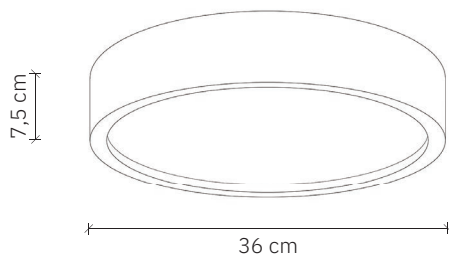

Plan

design: 2017, Cezary Zadorożny

Model	Plan
Materiały	Beton szkło
Wykończenie	Beton barwiony w masie, szkło piaskowane
Wymiary	Ø 36 cm, H: 7,5 cm
Zasilanie	220-240V
Źródło światła	18W LED, ~2700K (ściemniający)
Waga	3,45 kg

Plan

design: 2017, Cezary Zadorożny

Model	Plan
Kod EAN	5902730887867
Producent	LOFTLIGHT Bottonova Sp. z o. o.
Projekt	Cezary Zadorożny
Typ	Plafon
Materiały	Beton szkło
Wykończenie	Beton barwiony w masie, szkło piaskowane
Średnica	36 cm
Wysokość	7,5 cm
Zasilanie	220-240V
Źródło światła	18W LED (ściemniający)
Barwa światła	~2700K
Strumień świetlny	~1570 lm
Ilość punktów świetlnych	1
Waga	3,45 kg
Stopień ochrony IP	IP20