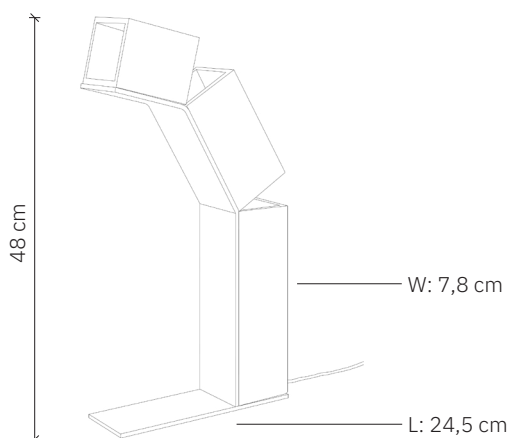

Robot

design: 2022, Cezary Zadorożny, Joseph Caspari

Model	Robot
Materiały	Beton wylewany ręcznie Stal
Wykończenie	Beton barwiony w masie, stal nierdzewna
Wymiary	W: 7,8 cm, L: 24,5 cm, H: 48 cm
Kabel zasilający	Czarny silikonowy w oplocie, 160 cm
Zasilanie	220-240V
Źródło światła	E27 max. 60W (w komplecie G150, 8W, ~3000 K, ze ściemniaczem na kablu)
Waga	-

Instrukcja użytkowania:

- Delikatnie usunąć opakowanie.
- Przed przystąpieniem do montażu należy sprawdzić czy produkt jest kompletny i zawiera wszystkie elementy bez uszkodzeń.
- Sprawdź czy wszystkie kable mają nieuszkodzoną izolację żył i przewodów.
- Jeśli w transporcie wystąpiły uszkodzenia – należy to zgłosić sprzedawcy.
- Wyłącz zasilanie w pomieszczeniu, w którym będzie instalowana lampa. Wyłącz bezpieczniki strefowe lub wyłącznik główny.
- Zaleca się by oprawę instalował elektryk lub osoba odpowiednio do tego wyszkolona.
- Producent nie dołącza do lampy kołków rozporowych. Zaleca się zakup kołków przeznaczonych specjalnie do powierzchni montażu.
- Zaleca się montaż lampy w rękawiczkach.

Robot

design: 2022, Cezary Zadorożny, Joseph Caspari

Model	Robot
Kod EAN	5902730887959
Producent	LOFTLIGHT Bottonova Sp. z o. o.
Projekt	Cezary Zadorożny, Joseph Caspari
Typ	Lampa stołowa
Materiały	Beton wylewany ręcznie Stal
Wykończenie	Beton barwiony w masie, stal nierdzewna
Szerokość	7,8 cm
Długość podstawy	24,5 cm
Wysokość	48 cm
Kabel zasilający	Czarny silikonowy w oplocie
Standardowa długość przewodu	160 cm
Zasilanie	220-240V
Źródło światła	2x 6W LED
Barwa światła	~3000 K
Strumień świetlny	600 lm
Współczynnik oddawania barw (CRI)	95 Ra
Ilość punktów świetlnych	2
Waga	-
Stopień ochrony IP	IP20