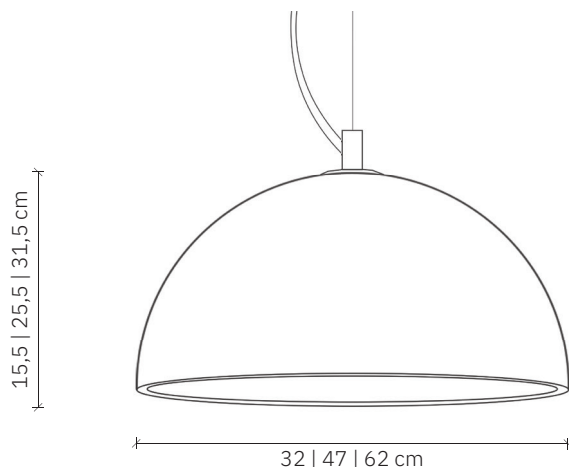

Sfera 32 | 47 | 62

design: 2018, Cezary Zadorożny

Model	Sfera 32 47 62
Materiały	Beton Stal
Wykończenie	Beton barwiony w masie, elementy ze stali nierdzewnej
Wymiary	Ø 32 cm Ø 47 Ø 62 cm, H: 15,5 25,5 31,5 cm
Kabel zasilający	Czarny silikonowy w oplocie bawełnianym, 120 cm
Zasilanie	220-240V
Źródło światła	E27 max. 40W (żarówka sprzedawana osobno)
Podsufitka	Betonowa płaska z linką podtrzymującą
Waga	32: 4 kg; 47: 7 kg; 62: 12,5 kg
Dodatkowe informacje	Wysyłka na półpalecie

Instrukcja użytkowania:

- Delikatnie usunąć opakowanie.
- Przed przystąpieniem do montażu należy sprawdzić czy produkt jest kompletny i zawiera wszystkie elementy bez uszkodzeń.
- Sprawdź czy wszystkie kable mają nieuszkodzoną izolację żył i przewodów.
- Jeśli w transporcie wystąpiły uszkodzenia – należy to zgłosić sprzedawcy.
- Wyłącz zasilanie w pomieszczeniu, w którym będzie instalowana lampa. Wyłącz bezpieczniki strefowe lub wyłącznik główny.
- Zaleca się by oprawę instalował elektryk lub osoba odpowiednio do tego wyszkolona.
- Producent nie dołącza do lampy kołków rozporowych. Zaleca się zakup kołków przeznaczonych specjalnie do powierzchni montażu.
- Zaleca się montaż lampy w rękawiczkach.

Sfera 32 | 47 | 62

design: 2018, Cezary Zadorożny

Model	Sfera 32 47 62
Kod EAN	32: 5902730884798; 47: 5902730884958; 62: 5902730885115
Producent	LOFTLIGHT Bottonova Sp. z o. o.
Projekt	Cezary Zadorożny
Typ	Lampa wisząca
Materiały	Aluminium
Wykończenie	Aluminium malowane proszkowo
Średnica	32 cm 47 cm 62 cm
Wysokość	15,5 cm 25,5 cm 31,5 cm
Kabel zasilający	Czarny silikonowy w oplocie bawełnianym
Standardowa długość przewodu	120 cm
Zasilanie	220-240V
Źródła światła	E27 max. 40W (żarówka sprzedawana osobno)
Podsufitka	Betonowa płaska z linką podtrzymującą
Ilość punktów świetlnych	1
Waga	32: 4 kg; 47: 7 kg; 62: 12,5 kg
Stopień ochrony IP	IP20