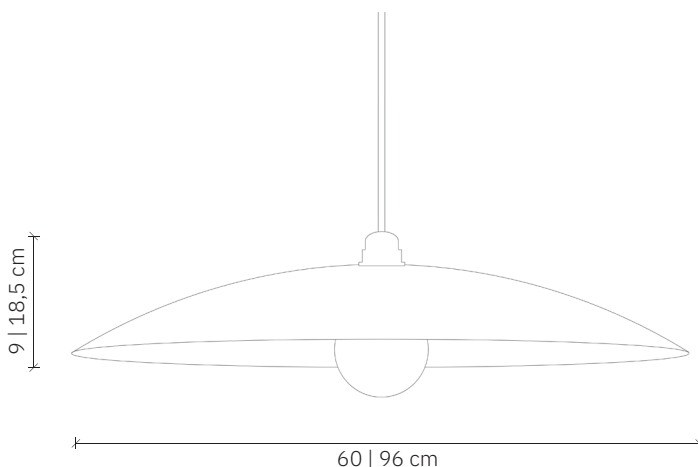

Sputnik Outdoor

design: 2021, Cezary Zadorożny

Model	Sputnik Outdoor
Materiały	Aluminium
Wykończenie	Aluminium malowane proszkowo
Wymiary	Ø 60 cm Ø 96 cm, H: 9 cm 18,5 cm
Kabel zasilający	Czarny silikonowy w oplocie, 120 cm
Zasilanie	220-240V
Źródło światła	E27 max. 12W (żarówka sprzedawana osobno)
Podsufitka	Aluminiowa owalna malowana proszkowo
Waga	60: 1,9 kg; 96: 4,35 kg

Sputnik Outdoor

design: 2021, Cezary Zadorożny

Model	Sputnik Outdoor
Kod EAN	60: 5902730887140; 96: 5902730887713
Producent	LOFTLIGHT Bottonova Sp. z o. o.
Projekt	Cezary Zadorożny
Typ	Lampa wisząca
Materiały	Aluminium
Wykończenie	Aluminium malowane proszkowo
Średnica	60 cm 96 cm
Wysokość	9 cm 18,5 cm
Kabel zasilający	Czarny silikonowy w oplocie
Standardowa długość przewodu	120 cm
Zasilanie	220-240V
Źródła światła	E27 max. 12W (żarówka sprzedawana osobno)
Podsufitka	Aluminiowa owalna malowana proszkowo
Ilość punktów świetlnych	1
Waga	60: 1,9 kg; 96: 4,35 kg
Stopień ochrony IP	IP65