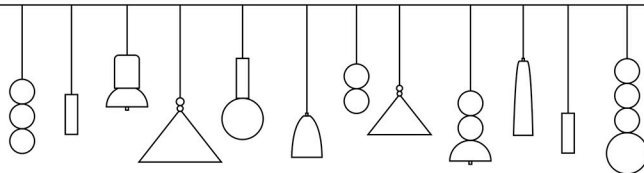

LOFTLIGHT

nazwa	SOPEL	SOPEL MULTI 5
kod EAN	5902730886365	5902730886372
producent	LOFTLIGHT Bottonova Sp. z o.o.	
projektant	Cezary Zadorozny	
typ	Lampa wisząca	
materiały	beton, kabel w oplocie, stal nierdzewna	
kolorystyka	dostępna w ofercie marki LOFTLIGHT	
średnica klosza	7cm	5 x 7cm
wysokość	27cm	
standardowa dł. przewodu	~120cm	
rodzaj podsufitki	płaska, betonowa	płaska metalowa, czarna
waga	0,9 kg	4,5 kg
zasilanie	220-240V; 50-60Hz	
źródło światła	żarówka GU10 w zestawie	
moc źródła światła	5W	
możliwość ściemniania	nie	
barwa światła	~4000-4500K	
strumień świetlny	550lm	
wsp. oddawania barw (CRI)	>80	
ilość punktów świetlnych	1	5
stopień ochrony IP	IP20	