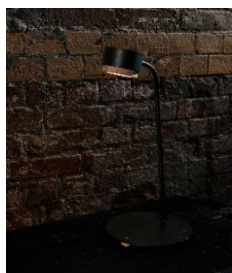

JUBI WOOD TABLE

ALUMINIOWA LAMPA STOŁOWA
MALOWANA PROSZKOWO
WEWNĘTRZA CZĘŚĆ KLOSZA ORAZ
NOGI PODSTAWY Z ORZECHA
AMERYKAŃSKIEGO

Ø 10 CM | H 45 CM

1 790 Zł

PODSTAWA STALOWA MALOWANA
PROSZKOWO

KABEL: CZARNY 160CM

LED 18W, ~3000K
/ZE ŚCIEMNIACZEM NA
PRZEWODZIE/