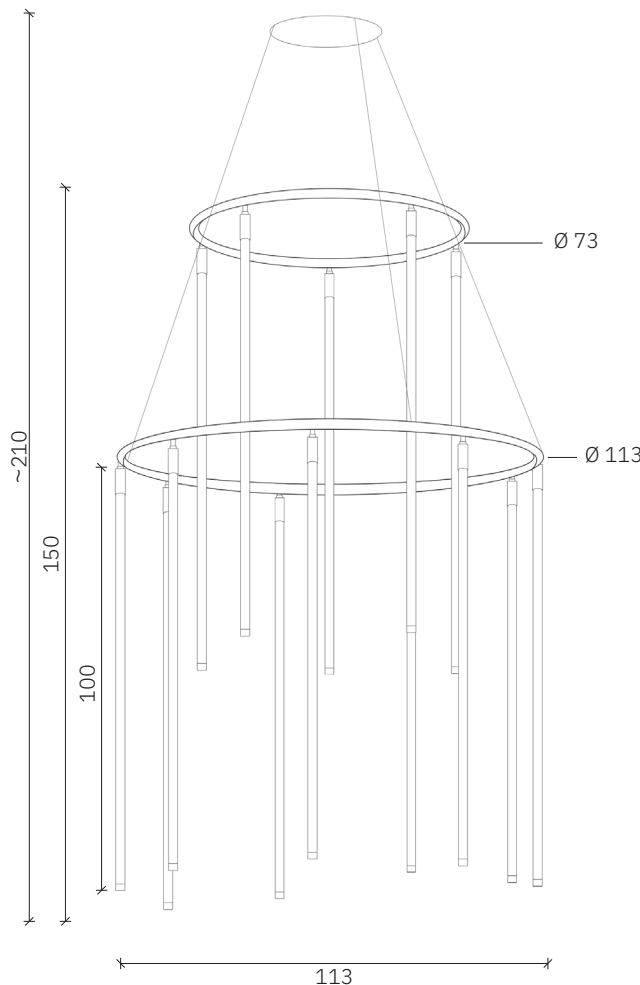

Amytis

design: 2024, Cezary Zadorożny

Model	Amytis
Materiał	Aluminium Szkło
Wymiary	Ø 113 cm, H: ~210 cm
Wykończenie	Elementy z aluminium malowane proszkowo
Kabel zasilający	Linki zasilające
Zasilanie	24V, 400W
Źródło światła	14 x Elastyczna tuba LED 15W
Podsufitka	Dedykowana podsufitka aluminiowa
Waga	-
Dodatkowe informacje	Lampa wyposażona w sterownik i ściemniacz, wysyłka na półpalecie

Amytis

design: 2024, Cezary Zadorożny

Model	Amytis
Kod EAN	5902730889052
Producent	LOFTLIGHT Bottonova Sp. z o. o.
Projektant	Cezary Zadorożny
Typ	Lampa wisząca - żyrandol
Materiały	Aluminium Szkło
Wykończenie	Elementy malowane proszkowo
Średnica	113 cm
Wysokość	210 cm
Długość pojedynczej tuby LED	100 cm
Kabel zasilający	Linki zasilające
Zasilanie	24V, 400W
Źródło światła	Elastyczne tuby LED 15W
Barwa światła	~ 3000K
Strumień świetlny	1500 lm
Współczynnik oddawania barw (CRI)	90 Ra
Rodzaj podsufitki	Dedykowana aluminiowa podsufitka
Ilość punktów świetlnych	14
Waga	-
Stopień ochrony IP	IP20