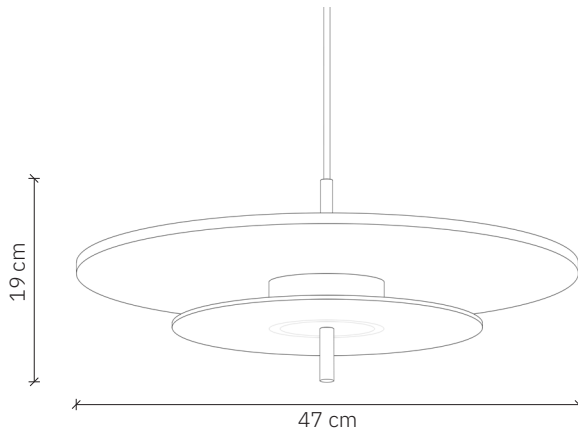

# Aeroplan Wood Pendant

design: 2024, Cezary Zadorożny

Model	Aeroplan Wood Pendant
Materiał	Aluminium   Drewno z orzecha amerykańskiego   Szkło
Wymiary	Aluminium malowane proszkowo, surowe drewno, szkło piaskowane
Wykończenie	Ø 47 cm, H: 19 cm
Kabel zasilający	Czarny silikonowy w oplocie - 120 cm
Zasilanie	220-240V
Źródło światła	LED 24W, ~3000 K (ściemniający)
Rodzaj podsufitki	Aluminiowa płaska podsufitka malowana proszkowo
Waga	-

# Aeroplan Wood Pendant

design: 2024, Cezary Zadorożny

Model	Aeroplan Wood Pendant
Kod EAN	5902730889090
Producent	LOFTLIGHT   Bottonova Sp. z o. o.
Projektant	Cezary Zadorożny
Typ	Lampa wisząca
Materiały	Aluminium   Drewno z orzecha amerykańskiego   Szkło
Wykończenie	Aluminium malowane proszkowo, surowe drewno, szkło piaskowane
Średnica	47 cm
Wysokość	19 cm
Kabel zasilający	Czarny silikonowy w oplocie
Standardowa długość przewodu	120 cm
Zasilanie	220-240V
Źródło światła	24 W LED (ściemniający)
Barwa światła	~3000 K
Strumień świetlny	2400 lm
Współczynnik oddawania barw (CRI)	95 Ra
Rodzaj podsufitki	Aluminiowa płaska podsufitka malowana proszkowo
Ilość punktów świetlnych	1
Waga	-
Stopień ochrony IP	IP20