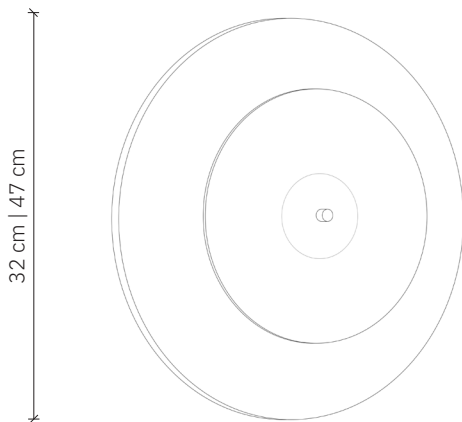

Aeroplan Wood Wall 32 | 47

design: 2024, Cezary Zadorożny

Model	Aeroplan Wood Wall
Materiał	Aluminium Drewno z orzecha amerykańskiego Szkło piaskowane
Wykończenie	Surowe drewno, elementy aluminiowe malowane proszkowo, szkło piaskowane
Wymiary	Ø 32 cm Ø 47 cm, H: 6,5 cm
Zasilanie	220-240V
Źródło światła	LED 14W, ~2700 K (ściemniający)
Waga	-

Aeroplan Wood Wall 32 | 47

design: 2024, Cezary Zadorożny

Model	Aeroplan Wood Wall
Kod EAN	32: 5902730889076; 47: 5902730889083
Producent	LOFTLIGHT Bottonova Sp. z o. o.
Projektant	Cezary Zadorożny
Typ	Kinkiet
Materiały	Aluminium Drewno z orzecha amerykańskiego Szkło
Wykończenie	Surowe drewno, elementy aluminiowe malowane proszkowo, szkło piaskowane
Średnica	32 cm 47 cm
Wysokość	6,5 cm
Zasilanie	220-240V
Źródło światła	14 W LED (ściemniający)
Barwa światła	~3000 K
Strumień świetlny	1400 lm
Współczynnik oddawania barw (CRI)	95 Ra
Ilość punktów świetlnych	1
Waga	-
Stopień ochrony IP	IP20