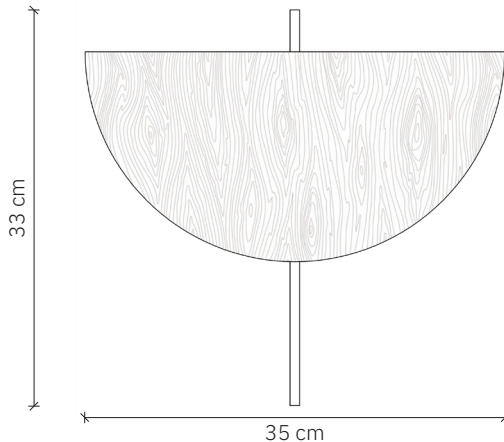

Aguila

design: 2024, Cezary Zadorożny

Model	Aguila
Materiał	Drewno z orzecha amerykańskiego Szkło piaskowane
Wykończenie	Surowe drewno, szkło piaskowane
Wymiary	W: 35 cm, H: 33 cm
Zasilanie	220-240 V
Źródło światła	14W LED, ~3000 K (ściemniający)
Waga	-

Aguila

design: 2024, Cezary Zadorożny

Model	Aguila
Kod EAN	5902730889069
Producent	LOFTLIGHT Bottonova Sp. z o. o.
Projektant	Cezary Zadorożny
Typ	Kinkiet
Materiały	Drewno z orzecha amerykańskiego Szkło piaskowane
Wykończenie	Surowe drewno, szkło piaskowane
Szerokość	35 cm
Wysokość	33 cm
Zasilanie	220-240V
Źródło światła	14W LED
Barwa światła	~3000 K
Strumień świetlny	1400 lm
Współczynnik oddawania barw (CRI)	95 Ra
Ilość punktów świetlnych	2
Waga	-
Stopień ochrony IP	IP20