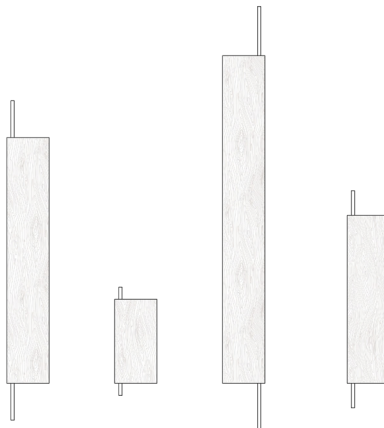

Blaze 20 | 40 | 60 | 80

design: 2024, Cezary Zadorożny

Model	Blaze
Materiał	Drewno z orzecha amerykańskiego Szkło piaskowane
Wykończenie	Surowe drewno, szkło piaskowane
Wymiary	Blaze 20: H: 26,5 cm, W: 10,3 cm, D: 6,5 cm Blaze 40: H: 53 cm, W: 10,3 cm, D: 6,5 cm Blaze 60: H: 78 cm, W: 10,3 cm, D: 6,5 cm Blaze 80: H: 104 cm, W: 10,3 cm, D: 6,5 cm
Zasilanie	220-240V
Źródło światła	8W 16W 27W 36W LED
Waga	-

Blaze 20 | 40 | 60 | 80

design: 2024, Cezary Zadorożny

Model	Blaze
Kod EAN Blaze 20	5902730888819
Kod EAN Blaze 40	5902730888826
Kod EAN Blaze 60	5902730889106
Kod EAN Blaze 80	5902730889113
Producent	LOFTLIGHT Bottonova Sp. z o. o.
Projektant	Cezary Zadorożny
Typ	Kinkiet
Materiały	Drewno z orzecha amerykańskiego Szkło piaskowane
Wykończenie	Surowe drewno, szkło piaskowane
Wysokość	26,5 cm 53 cm 78 cm 104 cm
Szerokość	10,3 cm
Głębokość	6,5 cm
Zasilanie	220-240V
Źródło światła	8W 16W 27W 36W LED
Barwa światła	~ 3000K
Strumień świetlny	800 lm 1600 lm 2700 lm 3600 lm
Współczynnik oddawania barw (CRI)	95 Ra
Ilość punktów świetlnych	1
Waga	-
Stopień ochrony IP	IP20