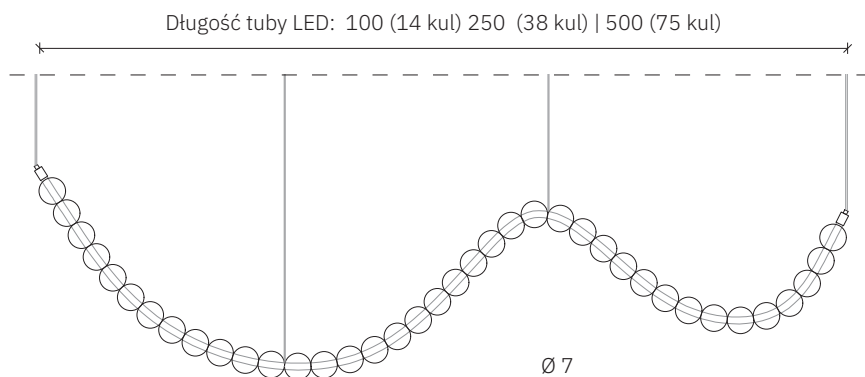

# Daisy 710 | 725 | 750

design: 2024, Cezary Zadorożny

<b>Model</b>	Daisy
<b>Materiał</b>	Szkoło piaskowane, aluminiowe nakładki, linki stalowe
<b>Wymiary</b>	Daisy 710: L: 100 cm, Ø 7 cm (kula) Daisy 725: L: 250 cm, Ø 7 cm (kula) Daisy 750: L: 500 cm, Ø 7 cm (kula)
<b>Kabel zasilający</b>	Transparentny
<b>Zasilanie</b>	230V
<b>Źródło światła</b>	Elastyczna tuba LED
<b>Podsufitka</b>	Opcjonalnie wg wyboru klienta
<b>Waga</b>	250: ~6,5kg   500: ~12,5kg
<b>Opakowanie</b>	250: 3 x 34x23x20, 1 x 27x40x25   500: 5 x 34x23x20, 1 x 27x40x25, wysyłka na półpalcie

# Daisy 710 | 725 | 750

design: 2024, Cezary Zadorożny

Model	Daisy
Kod EAN Daisy 710	5902730889212
Kod EAN Daisy 725	5902730889021
Kod EAN Daisy 750	5902730889038
Producent	LOFTLIGHT   Bottonova Sp. z o.o.
Projektant	Cezary Zadorożny
Typ	Lampa wisząca
Materiały	Silikonowa tuba LED, szkło piaskowane
Długość tuby LED	100 cm   250 cm   500 cm
Średnica kul	7 cm
Ilość kul	14   38   75
Rodzaj podsufitki	Opcjonalnie wg wyboru klienta
Waga	250: ~6,5kg   500: ~12,5kg
Kabel zasilający	Transparentny
Zasilanie	230V
Źródło światła	Elastyczna tuba LED
Barwa światła	~3000 K
Strumień świetlny	1109 lm
Współczynnik oddawania barw (CRI)	80 Ra
Stopień ochrony IP	IP20 (możliwość wykonania wersji IP65)